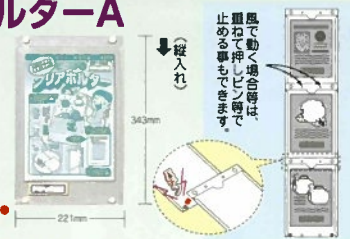

つなげるクリアホルダー

つなげるクリアホルダー-A

A4サイズ 150円

- ●キズが付きにくい
  スーパーライン素材
- ●A4・B5が楽に収納

ボタンで
つなげる