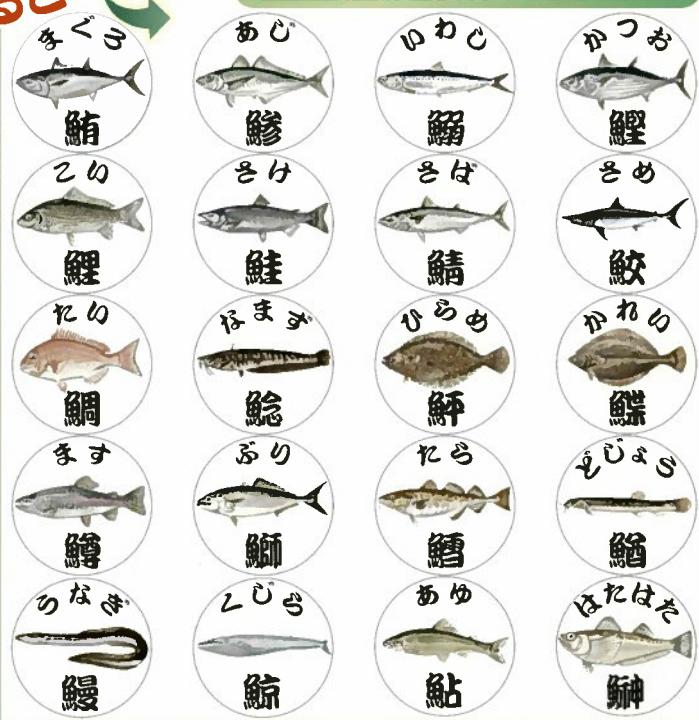

めくれる ニ層シール

魚偏漢字シール

No. 935-A 1袋20種類 各3枚
計60枚入り (2×2cm)