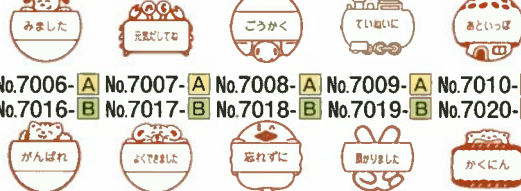

## クイックメッセージ (15mm浸透印)

1本 2,500円  
1本 3,700円(名入れ)

Aのオビ Bのオビ

補充インク (5cc) 1本付

●スタンプ1本で12種類のメッセージが押せます。

No.7001-A No.7002-A No.7003-A No.7004-A No.7005-A  
No.7011-B No.7012-B No.7013-B No.7014-B No.7015-B

●ご注文は、ご希望の絵柄とA・Bのどちらかの言葉のオビを選んでください。